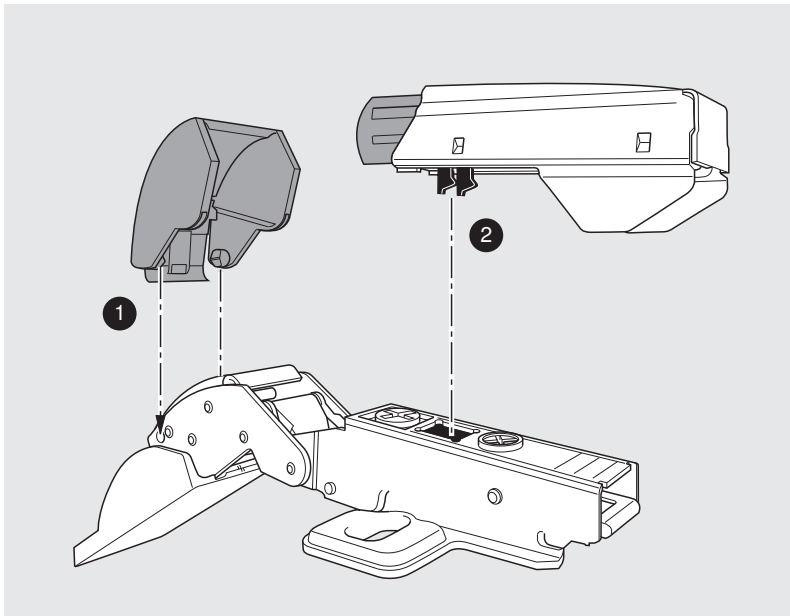

blum

* IC: 0

BLUMOTION FUER TUEREN
BLUMOTION FOR DOORS
BLUMOTION POUR PORTES

973A9000

VERNICKELT
NICKEL-PLATED
NICKELE
CRISTALLO

Made in AUSTRIA

Stk./PCS

BLUMOTION 973A9000