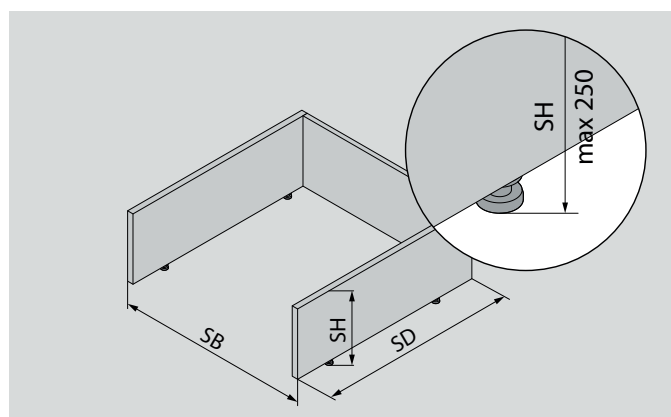

Inlegmatten

- kunststof-fiber
- vinyl-fiber
- flock

Ladezijden - LEGRABOX

- zijde wit
- polar zilver
- oriongrijs
- terrazwart
- rvs (inox)

Frontbevestiging

- EXPANDO
- EXPANDO T
- schroefversie

Opmerking:

De dynamische belastbaarheid van de voorraatlade onder de SPACE STEP bedraagt 20 kg.